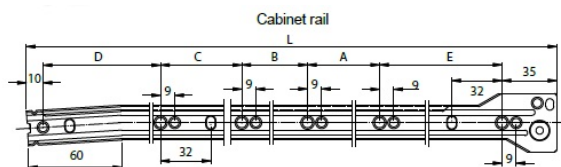

PRODUCT SHEET

Description:

Drawer Slide 6001, 500mm, 1,2mm, White 9003, Bottom Mounted

Item number:

16.10.480-1

Units	Box	Carton	HS Code	Barcode
Pair	1	25	8302420090	
5704866062848				

Slide length L	A	B	C	D	E	Finish	Item No.
250 mm				45 mm		White	# 16.10.439
300 mm			96 mm	31 mm	128 mm	White	# 16.10.440
350 mm			96 mm	81 mm	128 mm	White	# 16.10.452
400 mm	96 mm		96 mm	35 mm	128 mm	White	# 16.10.470
450 mm	96 mm		128 mm	53 mm	128 mm	White	# 16.10.475
500 mm	96 mm	128 mm	64 mm	39 mm	128 mm	White	# 16.10.480
550 mm	96 mm	128 mm	128 mm	25 mm	128 mm	White	# 16.10.490
600 mm	96 mm	128 mm	128 mm	75 mm	128 mm	White	# 16.10.500

Slide length L	F	Finish	Item No.
250 mm	85 mm	White	# 16.10.439
300 mm	110 mm	White	# 16.10.440
350 mm	135 mm	White	# 16.10.452
400 mm	160 mm	White	# 16.10.470
450 mm	185 mm	White	# 16.10.475
500 mm	210 mm	White	# 16.10.480
550 mm	235 mm	White	# 16.10.490
600 mm	172 mm	White	# 16.10.500