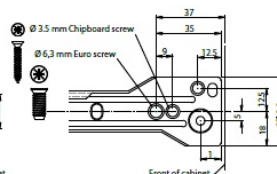

PRODUCT SHEET

Description:

Drawer Slide 6001, 500mm, 1,2mm, White 9003, Bottom Mounted

Item number:

16.10.480-1

Units	Box	Carton	HS Code	Barcode
Pair	1	25	8302420090	
5704866062848				

Slide length L	A	B	C	D	E	Finish	Item No.
250 mm				45 mm		White	# 16.10.439
300 mm			96 mm	31 mm	128 mm	White	# 16.10.440
350 mm			96 mm	81 mm	128 mm	White	# 16.10.452
400 mm	96 mm		96 mm	35 mm	128 mm	White	# 16.10.470
450 mm	96 mm		128 mm	53 mm	128 mm	White	# 16.10.475
500 mm	96 mm	128 mm	64 mm	39 mm	128 mm	White	# 16.10.480
550 mm	96 mm	128 mm	128 mm	25 mm	128 mm	White	# 16.10.490
600 mm	96 mm	128 mm	128 mm	75 mm	128 mm	White	# 16.10.500

Slide length L	F	Finish	Item No.
250 mm	85 mm	White	# 16.10.439
300 mm	110 mm	White	# 16.10.440
350 mm	135 mm	White	# 16.10.452
400 mm	160 mm	White	# 16.10.470
450 mm	185 mm	White	# 16.10.475
500 mm	210 mm	White	# 16.10.480
550 mm	235 mm	White	# 16.10.490
600 mm	172 mm	White	# 16.10.500