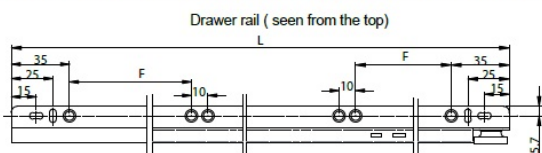

PRODUCT SHEET

Description:

Drawer Slide 6001, 500mm, 1,2mm, White 9003, Bottom Mounted

Item number:

16.10.480-1

Units	Box	Carton	HS Code	Barcode
Pair	1	25	8302420090	
5704866062848				

Slide length L	A	B	C	D	E	Finish	Item No.
250 mm				45 mm		White	# 16.10.439
300 mm			96 mm	31 mm	128 mm	White	# 16.10.440
350 mm			96 mm	81 mm	128 mm	White	# 16.10.452
400 mm	96 mm		96 mm	35 mm	128 mm	White	# 16.10.470
450 mm	96 mm		128 mm	53 mm	128 mm	White	# 16.10.475
500 mm	96 mm	128 mm	64 mm	39 mm	128 mm	White	# 16.10.480
550 mm	96 mm	128 mm	128 mm	25 mm	128 mm	White	# 16.10.490
600 mm	96 mm	128 mm	128 mm	75 mm	128 mm	White	# 16.10.500

Slide length L	F	Finish	Item No.
250 mm	85 mm	White	# 16.10.439
300 mm	110 mm	White	# 16.10.440
350 mm	135 mm	White	# 16.10.452
400 mm	160 mm	White	# 16.10.470
450 mm	185 mm	White	# 16.10.475
500 mm	210 mm	White	# 16.10.480
550 mm	235 mm	White	# 16.10.490
600 mm	172 mm	White	# 16.10.500