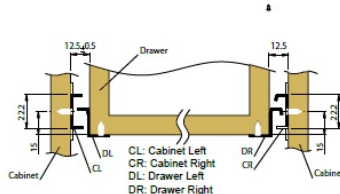

PRODUCT SHEET

Description:

Drawer Slide 6001, 500mm, 1,2mm, White 9003, Bottom Mounted

Item number:

16.10.480-1

Units	Box	Carton	HS Code	Barcode
Pair	1	25	8302420090	
5704866062848				

Slide length L	A	B	C	D	E	Finish	Item No.
250 mm				45 mm		White	# 16.10.439
300 mm			96 mm	31 mm	128 mm	White	# 16.10.440
350 mm			96 mm	81 mm	128 mm	White	# 16.10.452
400 mm	96 mm		96 mm	35 mm	128 mm	White	# 16.10.470
450 mm	96 mm		128 mm	53 mm	128 mm	White	# 16.10.475
500 mm	96 mm	128 mm	64 mm	39 mm	128 mm	White	# 16.10.480
550 mm	96 mm	128 mm	128 mm	25 mm	128 mm	White	# 16.10.490
600 mm	96 mm	128 mm	128 mm	75 mm	128 mm	White	# 16.10.500

Slide length L	F	Finish	Item No.
250 mm	85 mm	White	# 16.10.439
300 mm	110 mm	White	# 16.10.440
350 mm	135 mm	White	# 16.10.452
400 mm	160 mm	White	# 16.10.470
450 mm	185 mm	White	# 16.10.475
500 mm	210 mm	White	# 16.10.480
550 mm	235 mm	White	# 16.10.490
600 mm	172 mm	White	# 16.10.500